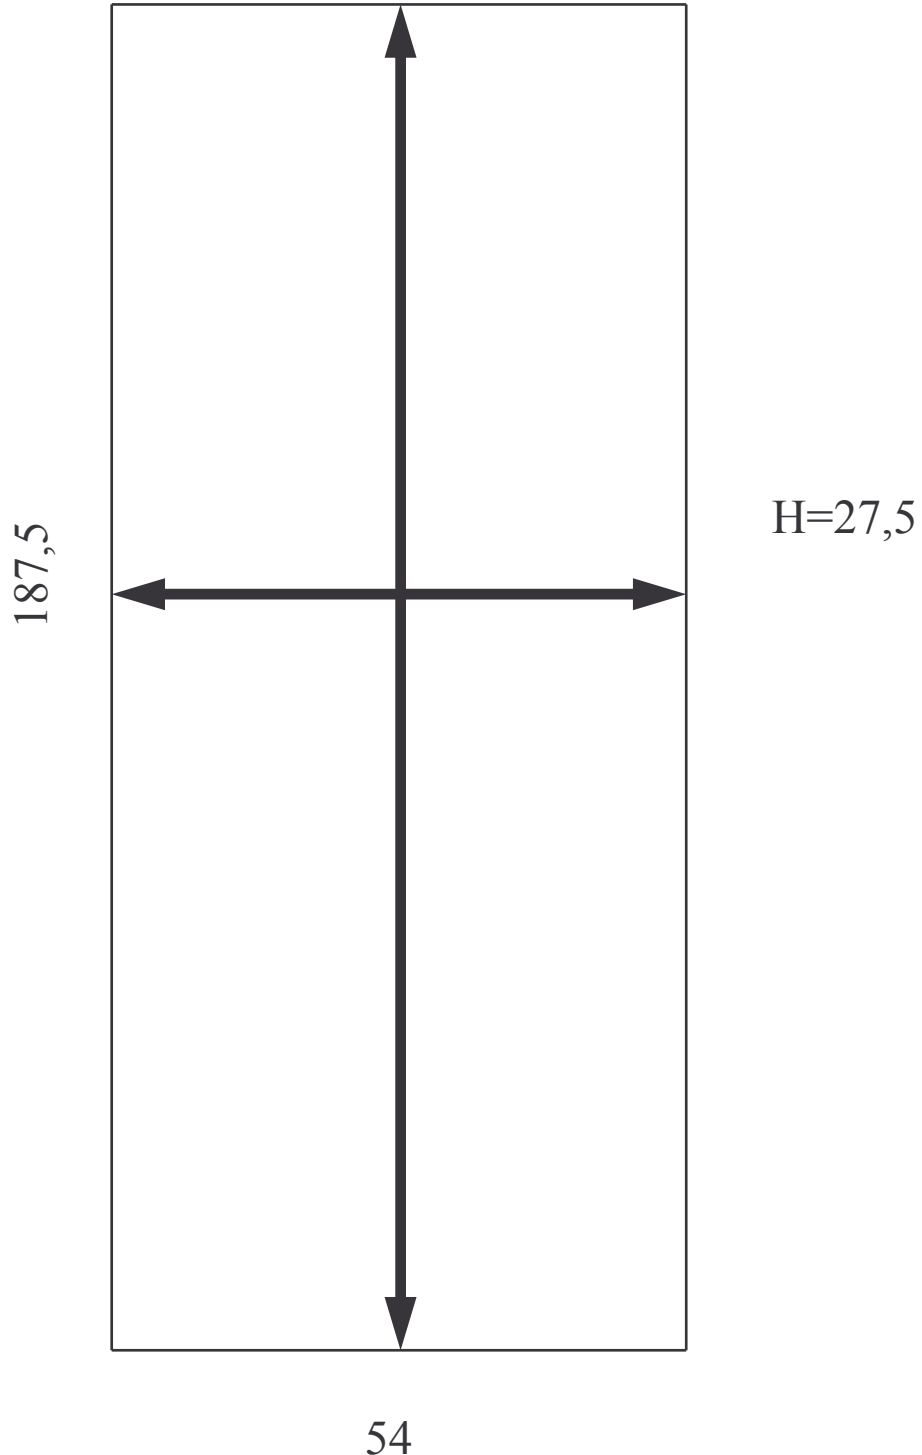

Zinco Rettangolare H. Normale

MISURE INTERNE in centimetri

® Settore Ricerca & Sviluppo
INDUSTRIA DEL LEGNO
Pino Spagnoletti S.r.l.

Via Bari, 141 - 70054 GIOVINAZZO (BARI) - ITALY

Telefoni: +39.80.3943243 - 3941211 / Telefax: +39.80.3901035 / E-MAIL: info@pinospagnoletti.com
Part. I.V.A. 05886840726
