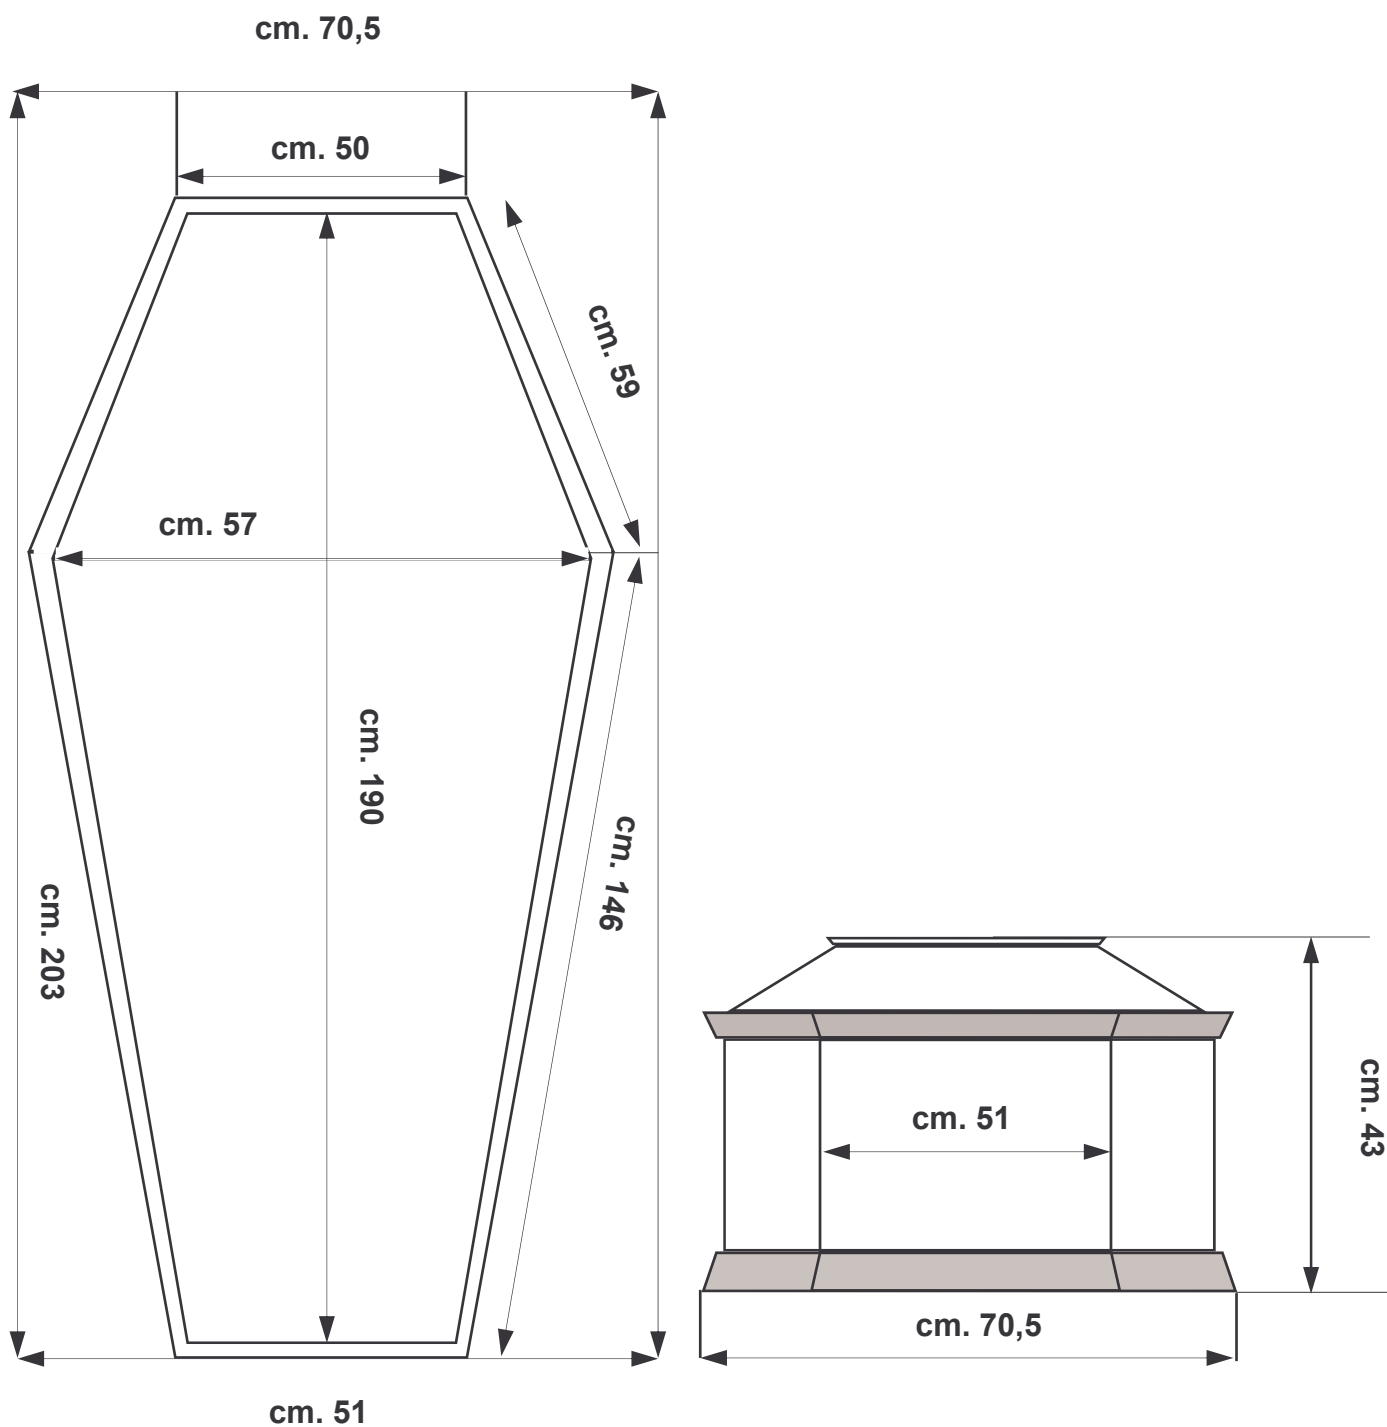

CARATTERISTICHE TECNICHE
COFANO SPALLATO CON CORNICI INTERNE
LUNGHEZZA CM. 190 int.

® Settore Ricerca & Sviluppo
INDUSTRIA DEL LEGNO
Pino Spagnoletti S.r.l.

Via Bari, 141 - 70054 GIOVINAZZO (BARI) - ITALY