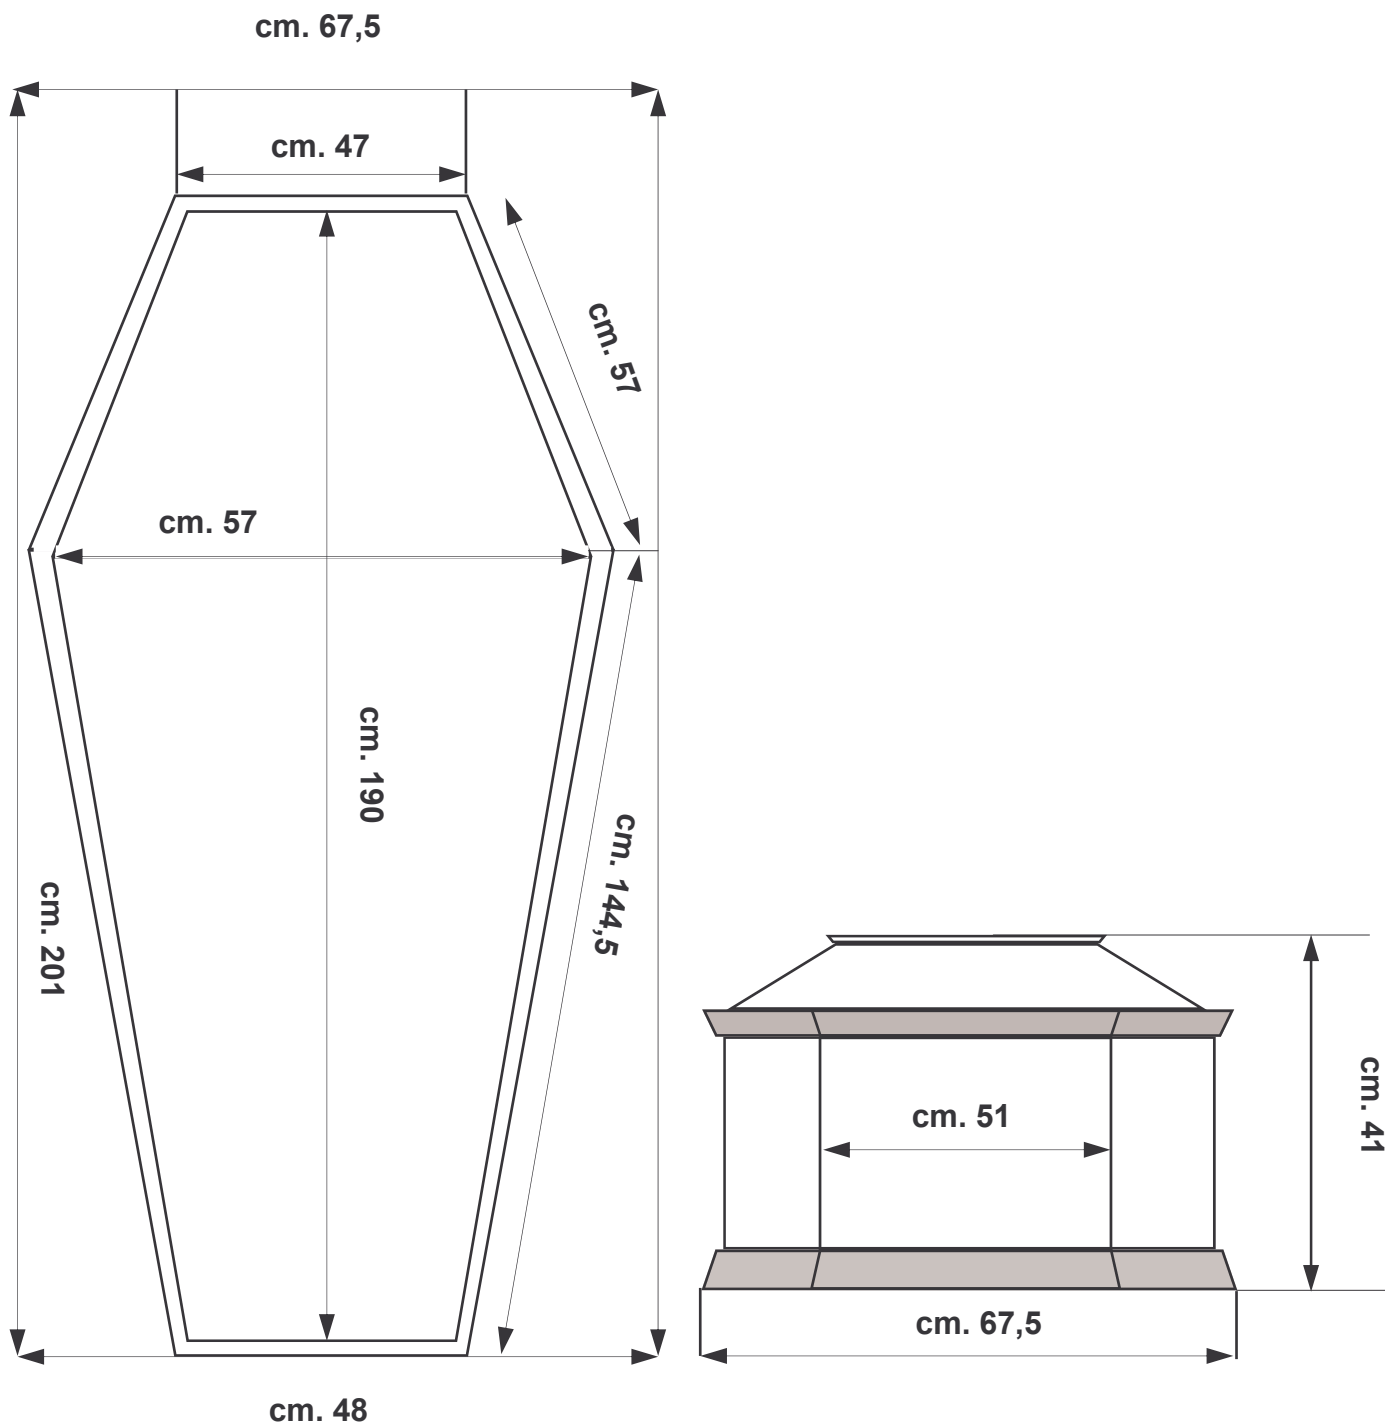

**CARATTERISTICHE TECNICHE**  
**COFANO SPALLATO CON CORNICI APPLICATE**  
**LUNGHEZZA CM. 190 int.**

® Settore Ricerca & Sviluppo  
INDUSTRIA DEL LEGNO  
Pino Spagnoletti S.r.l.

**Via Bari, 141 - 70054 GIOVINAZZO (BARI) - ITALY**