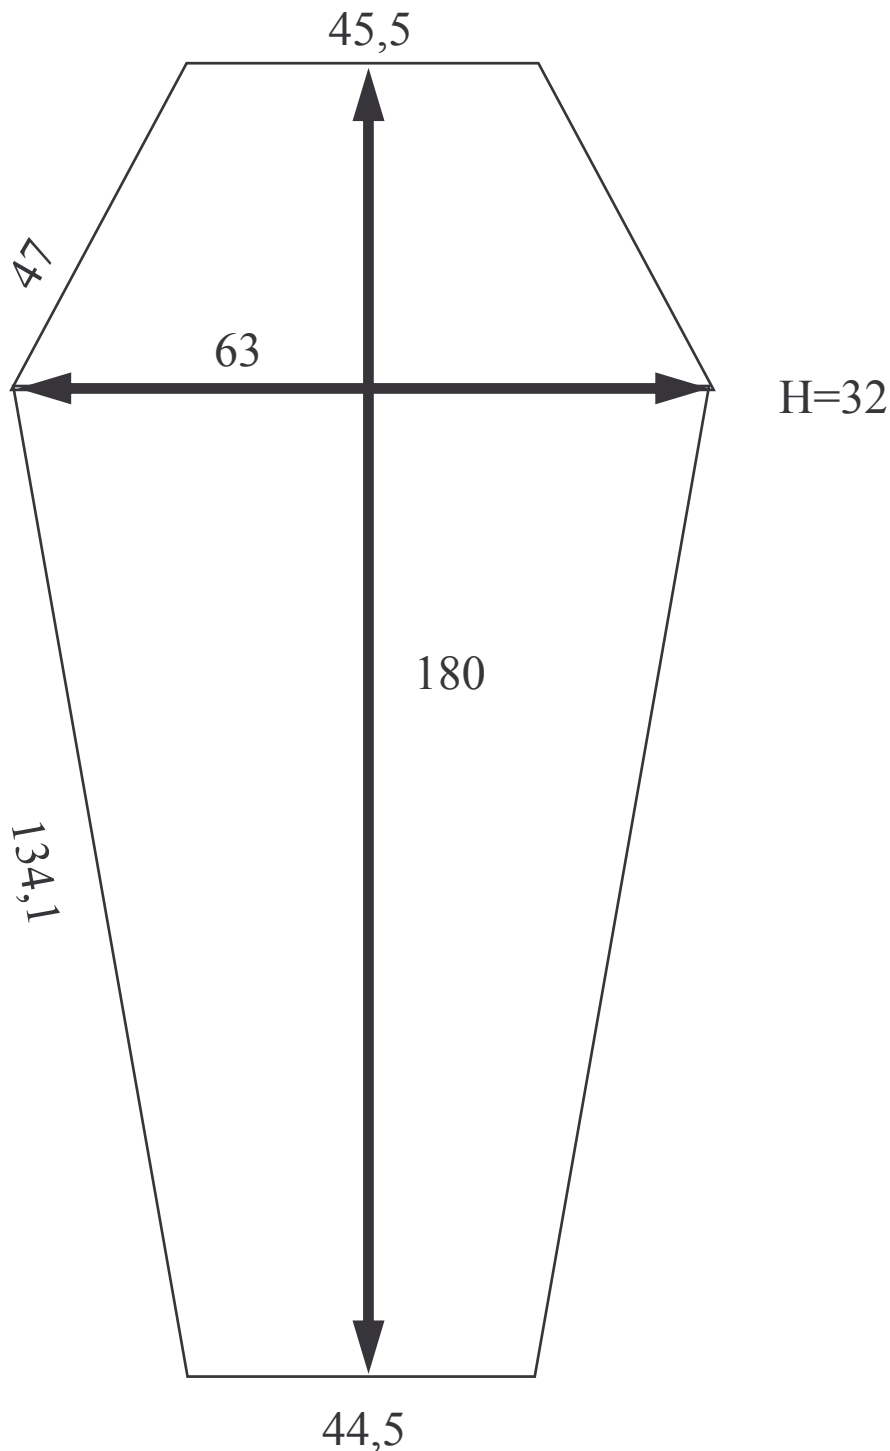

# ZINCO da 180 F.M.

MISURE INTERNE in centimetri

® Settore Ricerca & Sviluppo  
INDUSTRIA DEL LEGNO  
Pino Spagnoletti S.r.l.

**Via Bari, 141 - 70054 GIOVINAZZO (BARI) - ITALY**

Telefoni: +39.80.3943243 - 3941211 / Telefax: +39.80.3901035 / E-MAIL: [info@pinospagnoletti.com](mailto:info@pinospagnoletti.com)  
Part. I.V.A. 05886840726

# ZINCO da 190 F.M.

MISURE INTERNE in centimetri

® Settore Ricerca & Sviluppo  
INDUSTRIA DEL LEGNO  
Pino Spagnoletti S.r.l.

**Via Bari, 141 - 70054 GIOVINAZZO (BARI) - ITALY**

Telefoni: +39.80.3943243 - 3941211 / Telefax: +39.80.3901035 / E-MAIL: [info@pinospagnoletti.com](mailto:info@pinospagnoletti.com)  
Part. I.V.A. 05886840726

# ZINCO da 200x63 F.M.

MISURE INTERNE in centimetri

® Settore Ricerca & Sviluppo  
INDUSTRIA DEL LEGNO  
Pino Spagnoletti S.r.l.

**Via Bari, 141 - 70054 GIOVINAZZO (BARI) - ITALY**

Telefoni: +39.80.3943243 - 3941211 / Telefax: +39.80.3901035 / E-MAIL: [info@pinospagnoletti.com](mailto:info@pinospagnoletti.com)  
Part. I.V.A. 05886840726