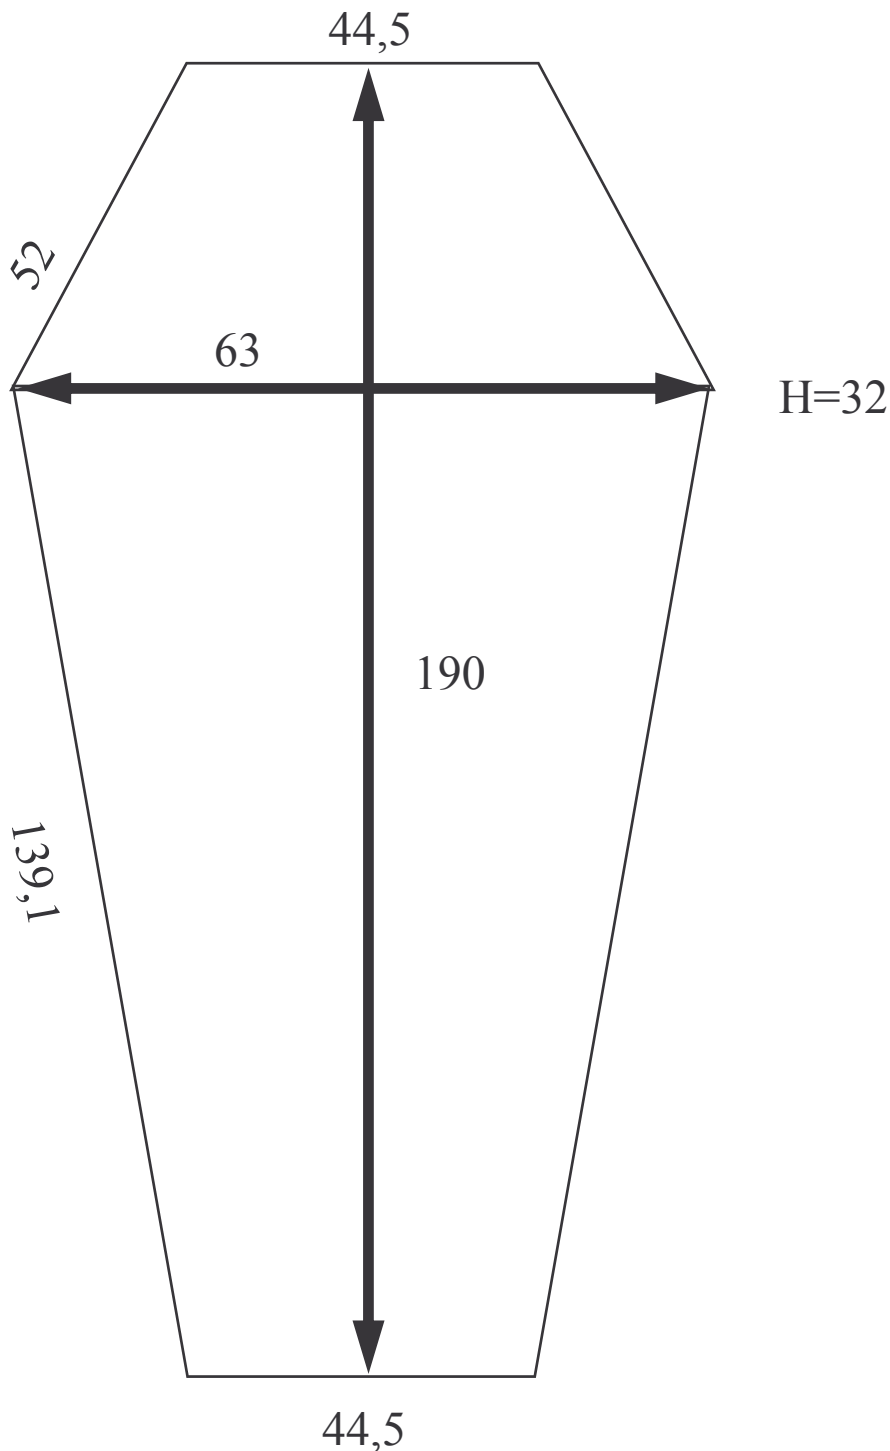

# ZINCO da 180 F.M.

MISURE INTERNE in centimetri

® Settore Ricerca & Sviluppo  
INDUSTRIA DEL LEGNO  
Pino Spagnoletti S.r.l.

**Via Bari, 141 - 70054 GIOVINAZZO (BARI) - ITALY**

Telefoni: +39.80.3943243 - 3941211 / Telefax: +39.80.3901035 / E-MAIL: [info@pinospagnoletti.com](mailto:info@pinospagnoletti.com)  
Part. I.V.A. 05886840726

# ZINCO da 190 F.M.

MISURE INTERNE in centimetri

® Settore Ricerca & Sviluppo  
INDUSTRIA DEL LEGNO  
Pino Spagnoletti S.r.l.

**Via Bari, 141 - 70054 GIOVINAZZO (BARI) - ITALY**

Telefoni: +39.80.3943243 - 3941211 / Telefax: +39.80.3901035 / E-MAIL: [info@pinospagnoletti.com](mailto:info@pinospagnoletti.com)  
Part. I.V.A. 05886840726

# ZINCO da 200x63 F.M.

MISURE INTERNE in centimetri

® Settore Ricerca & Sviluppo  
INDUSTRIA DEL LEGNO  
Pino Spagnoletti S.r.l.

**Via Bari, 141 - 70054 GIOVINAZZO (BARI) - ITALY**

Telefoni: +39.80.3943243 - 3941211 / Telefax: +39.80.3901035 / E-MAIL: [info@pinospagnoletti.com](mailto:info@pinospagnoletti.com)  
Part. I.V.A. 05886840726