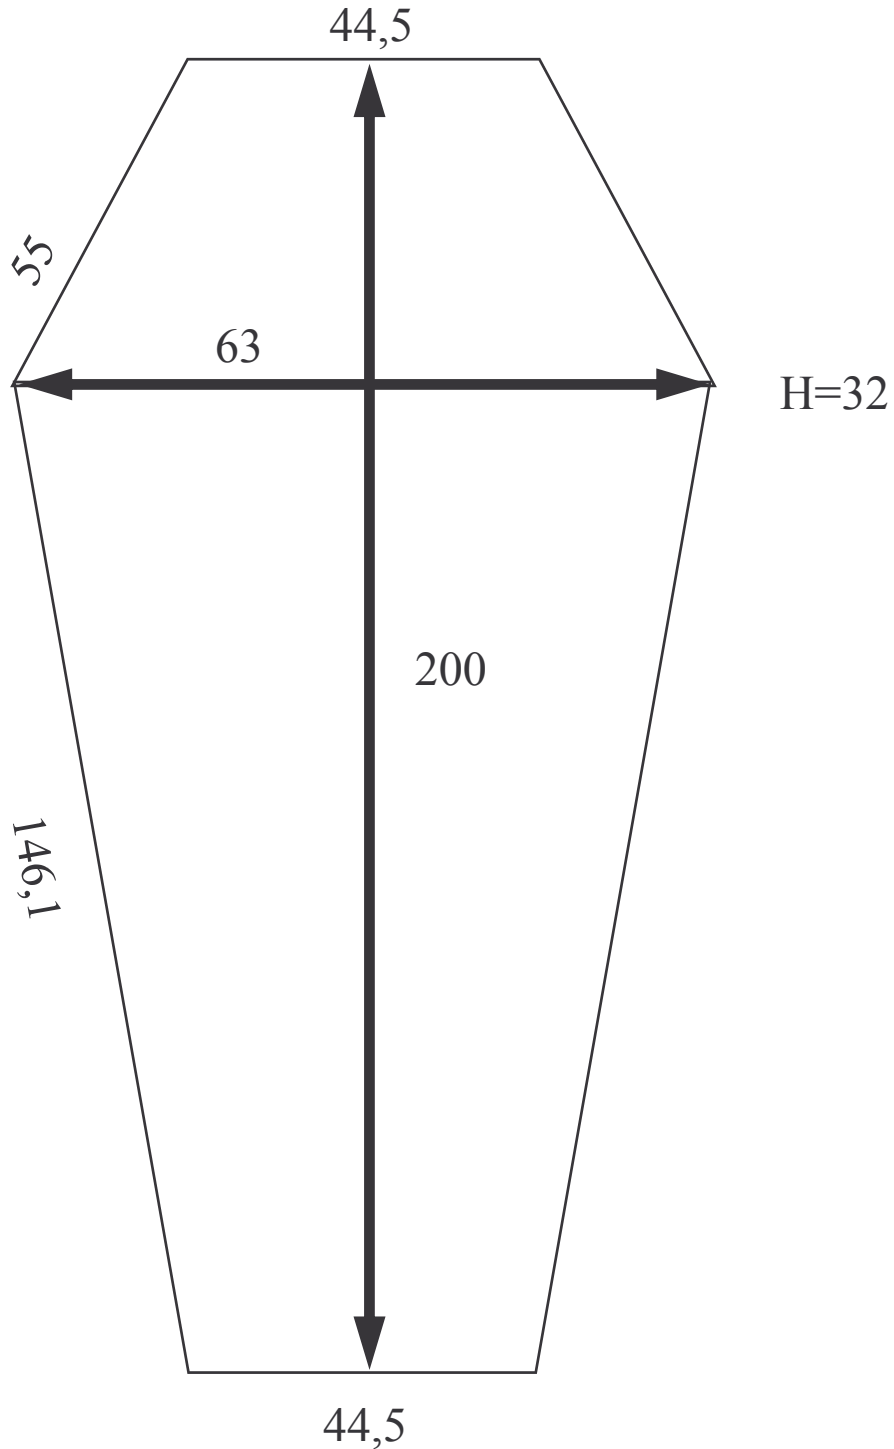

# ZINCO da 190 F.M.

MISURE INTERNE in centimetri

® Settore Ricerca & Sviluppo  
INDUSTRIA DEL LEGNO  
Pino Spagnoletti S.r.l.

**Via Bari, 141 - 70054 GIOVINAZZO (BARI) - ITALY**

Telefoni: +39.80.3943243 - 3941211 / Telefax: +39.80.3901035 / E-MAIL: [info@pinospagnoletti.com](mailto:info@pinospagnoletti.com)  
Part. I.V.A. 05886840726

# ZINCO da 200x63 F.M.

MISURE INTERNE in centimetri

® Settore Ricerca & Sviluppo  
INDUSTRIA DEL LEGNO  
Pino Spagnoletti S.r.l.

**Via Bari, 141 - 70054 GIOVINAZZO (BARI) - ITALY**

Telefoni: +39.80.3943243 - 3941211 / Telefax: +39.80.3901035 / E-MAIL: [info@pinospagnoletti.com](mailto:info@pinospagnoletti.com)  
Part. I.V.A. 05886840726