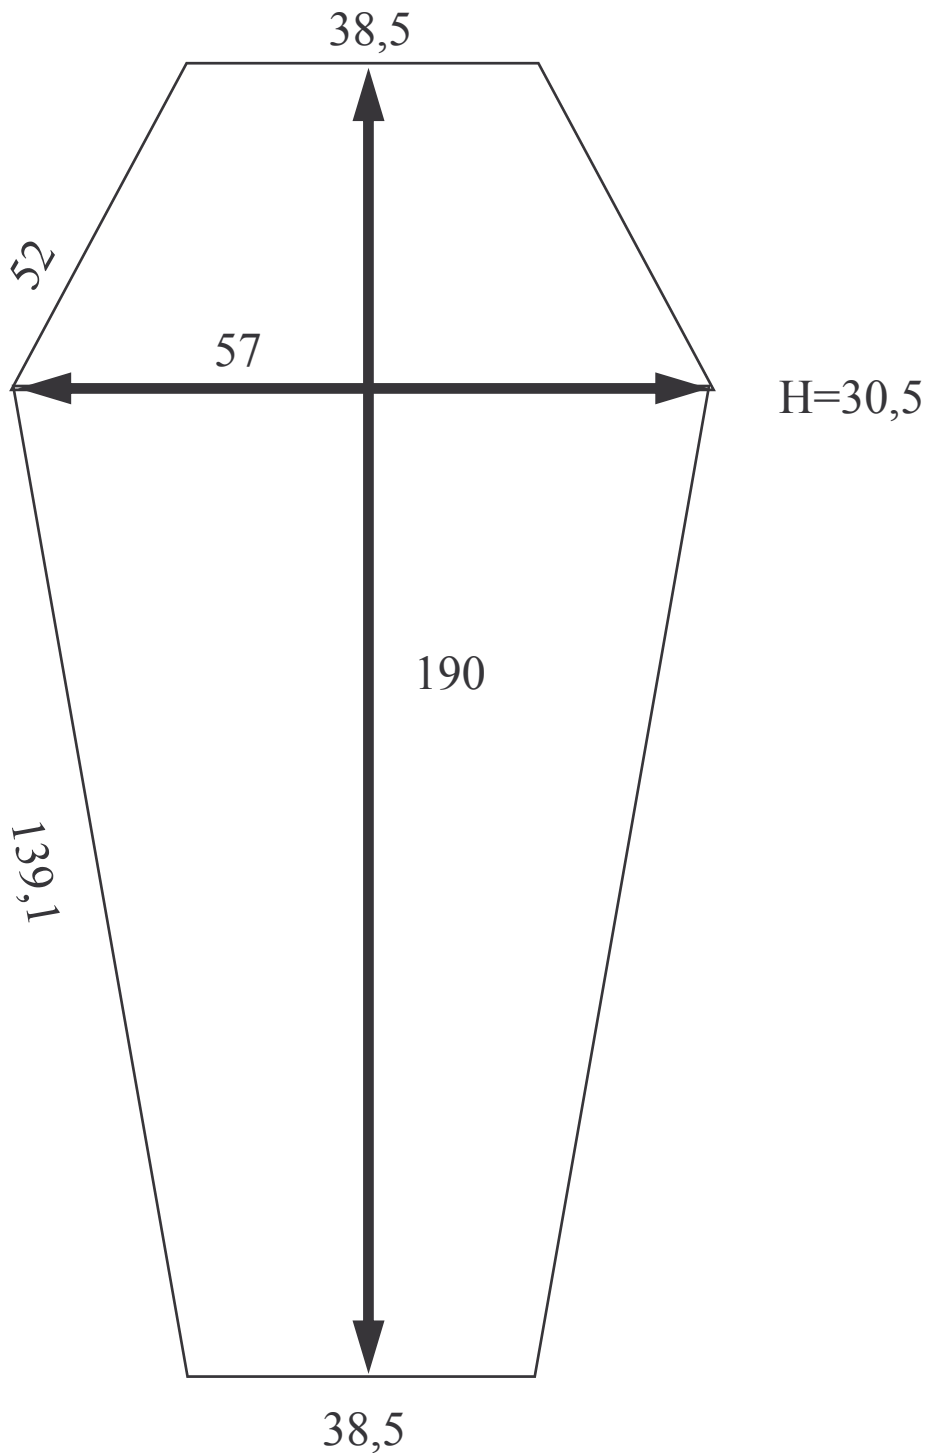

ZINCO da 190

MISURE INTERNE in centimetri

® Settore Ricerca & Sviluppo
INDUSTRIA DEL LEGNO
Pino Spagnoletti S.r.l.

Via Bari, 141 - 70054 GIOVINAZZO (BARI) - ITALY

Telefoni: +39.80.3943243 - 3941211 / Telefax: +39.80.3901035 / E-MAIL: info@pinospagnoletti.com
Part. I.V.A. 05886840726