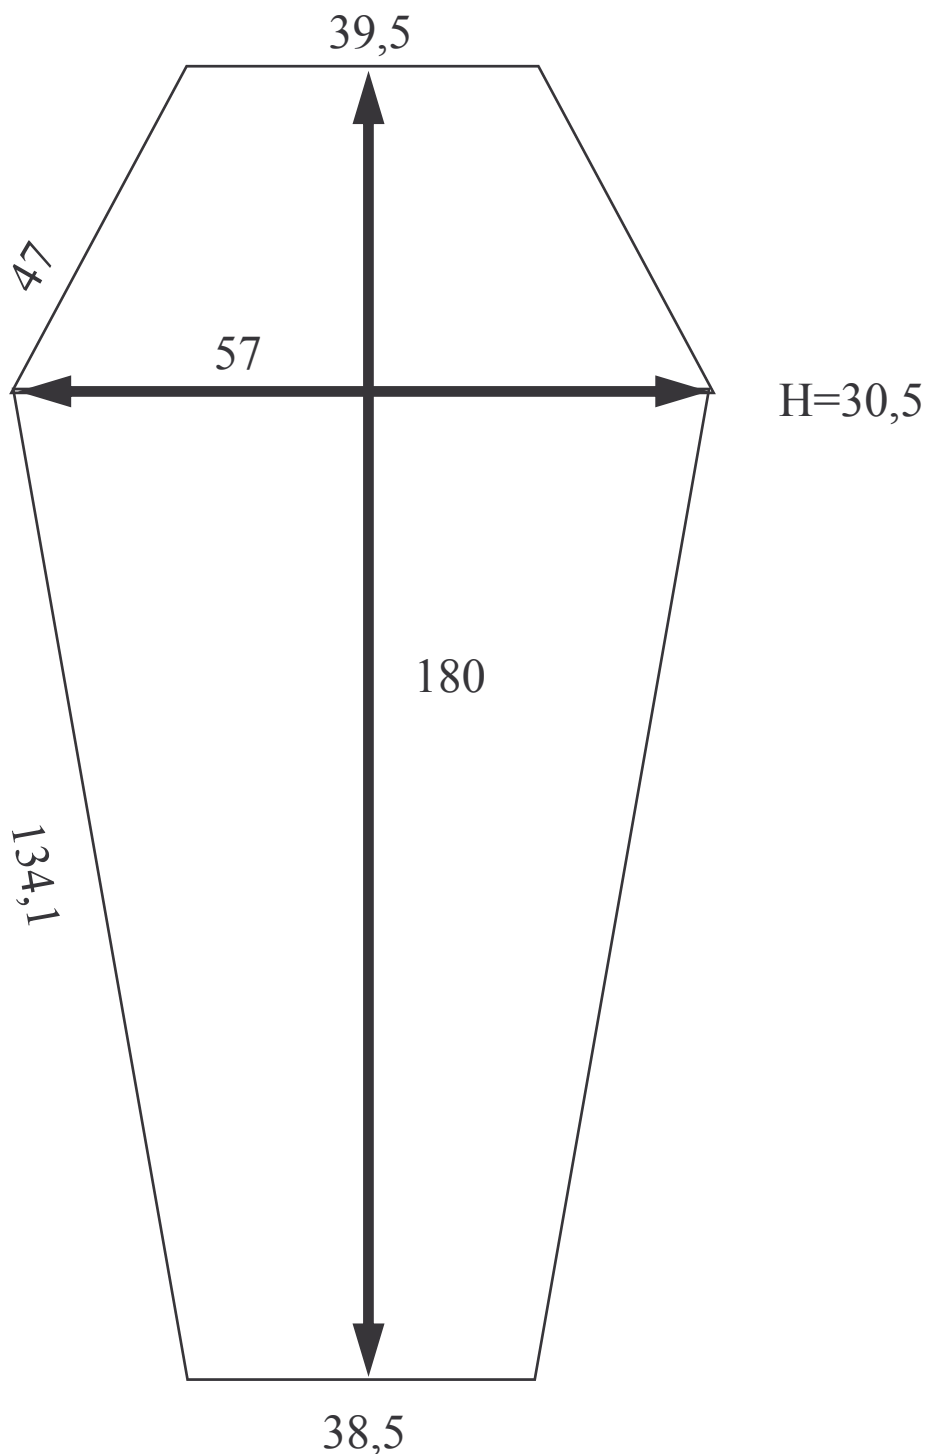

ZINCO da 180 H. IMPERO

MISURE INTERNE in centimetri

® Settore Ricerca & Sviluppo
INDUSTRIA DEL LEGNO
Pino Spagnoletti S.r.l.

Via Bari, 141 - 70054 GIOVINAZZO (BARI) - ITALY

Telefoni: +39.80.3943243 - 3941211 / Telefax: +39.80.3901035 / E-MAIL: info@pinospagnoletti.com
Part. I.V.A. 05886840726

ZINCO da 190

MISURE INTERNE in centimetri

® Settore Ricerca & Sviluppo
INDUSTRIA DEL LEGNO
Pino Spagnoletti S.r.l.

Via Bari, 141 - 70054 GIOVINAZZO (BARI) - ITALY

Telefoni: +39.80.3943243 - 3941211 / Telefax: +39.80.3901035 / E-MAIL: info@pinospagnoletti.com
Part. I.V.A. 05886840726

ZINCO da 200x57

MISURE INTERNE in centimetri

® Settore Ricerca & Sviluppo
INDUSTRIA DEL LEGNO
Pino Spagnoletti S.r.l.

Via Bari, 141 - 70054 GIOVINAZZO (BARI) - ITALY

Telefoni: +39.80.3943243 - 3941211 / Telefax: +39.80.3901035 / E-MAIL: info@pinospagnoletti.com
Part. I.V.A. 05886840726