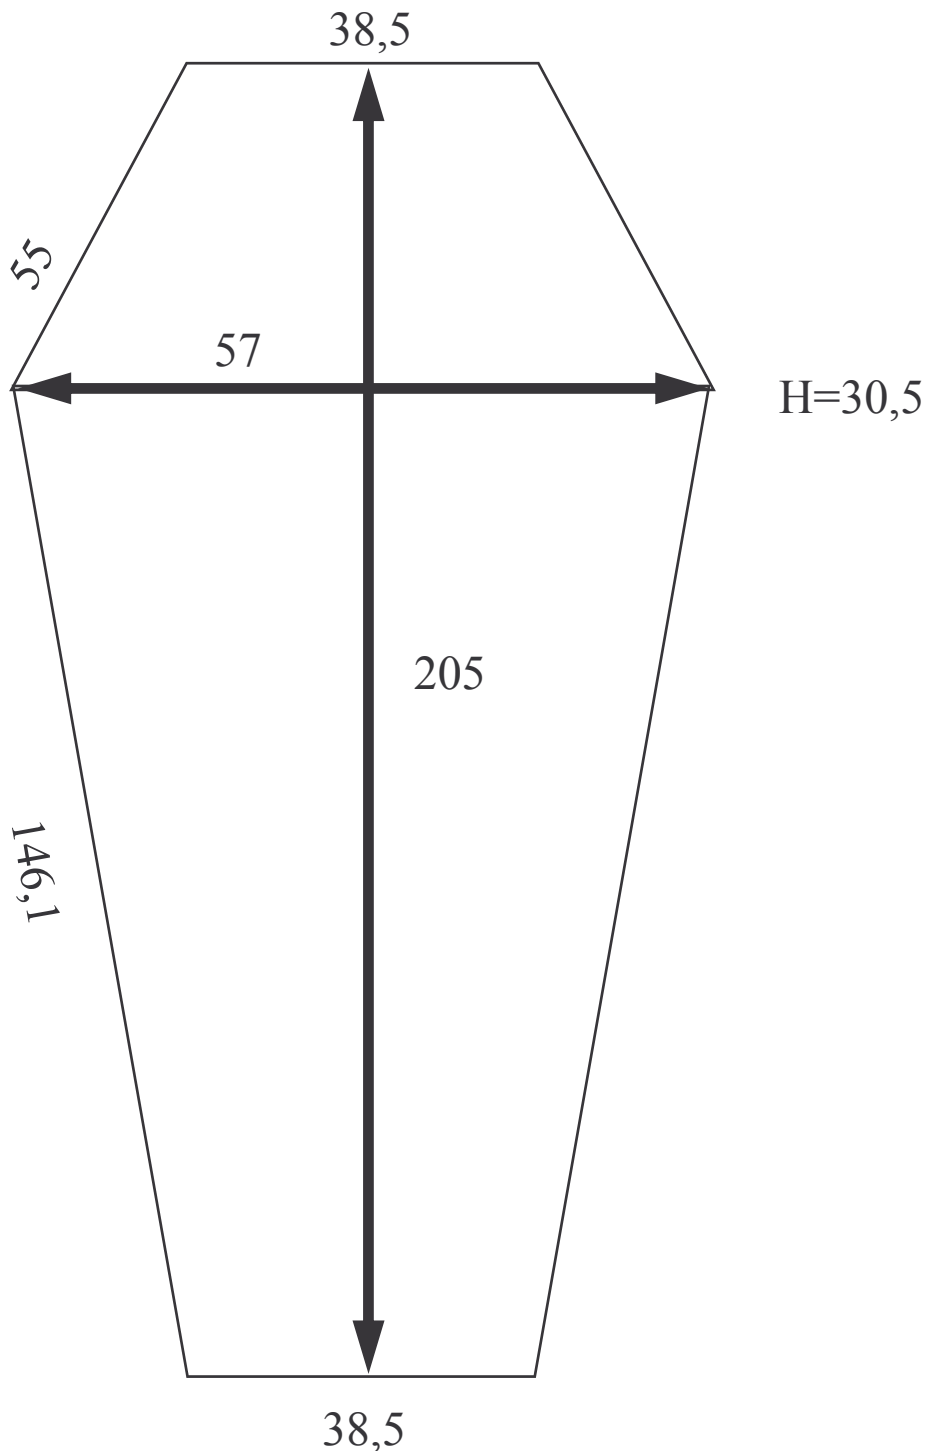

ZINCO da 200x57

MISURE INTERNE in centimetri

® Settore Ricerca & Sviluppo
INDUSTRIA DEL LEGNO
Pino Spagnoletti S.r.l.

Via Bari, 141 - 70054 GIOVINAZZO (BARI) - ITALY

Telefoni: +39.80.3943243 - 3941211 / Telefax: +39.80.3901035 / E-MAIL: info@pinospagnoletti.com
Part. I.V.A. 05886840726