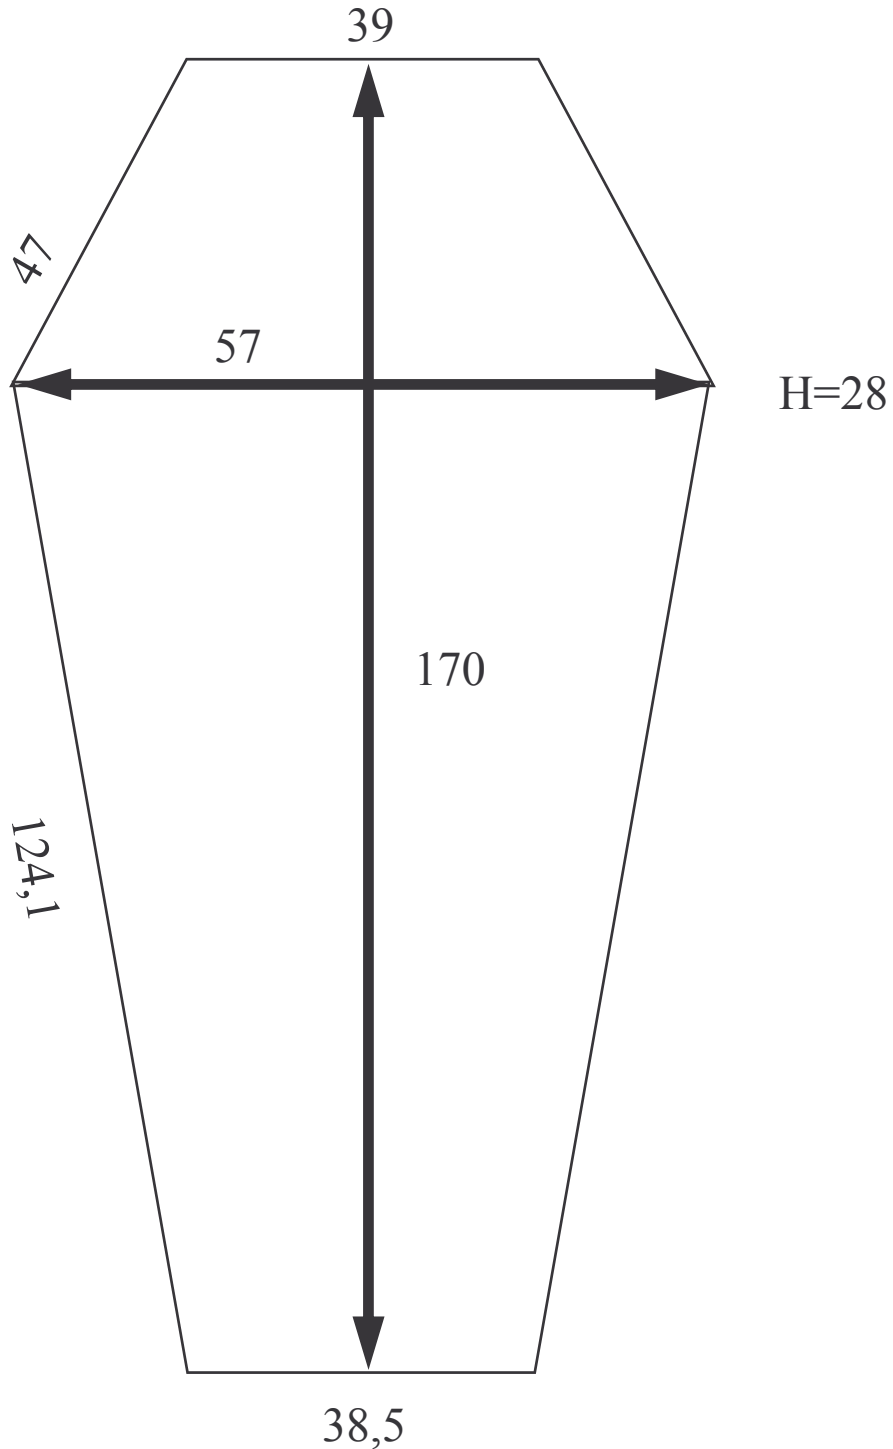

ZINCO da 170

MISURE INTERNE in centimetri

® Settore Ricerca & Sviluppo
INDUSTRIA DEL LEGNO
Pino Spagnoletti S.r.l.

Via Bari, 141 - 70054 GIOVINAZZO (BARI) - ITALY

Telefoni: +39.80.3943243 - 3941211 / Telefax: +39.80.3901035 / E-MAIL: info@pinospagnoletti.com
Part. I.V.A. 05886840726