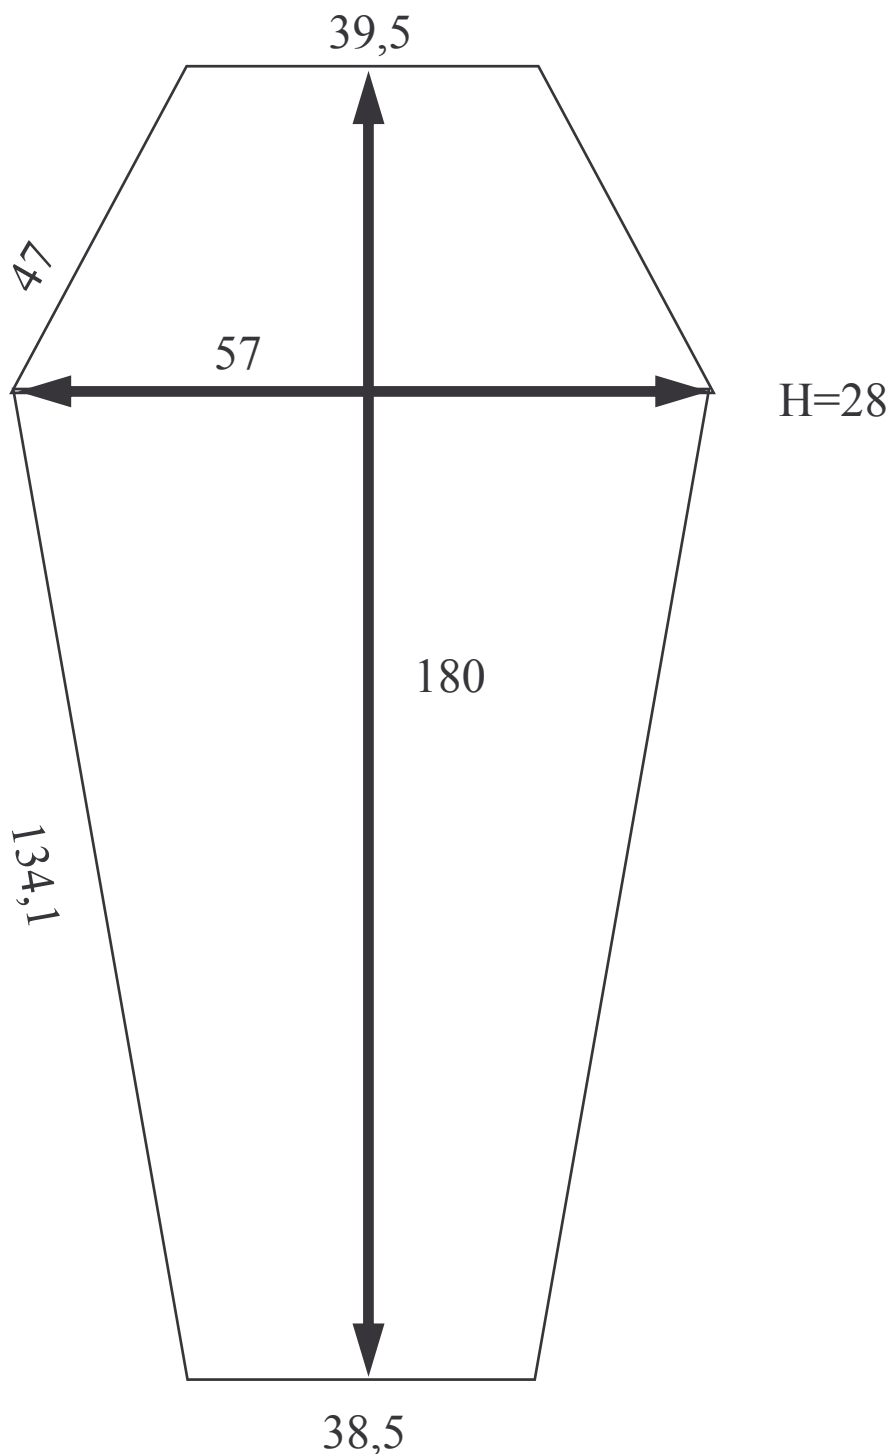

ZINCO da 180

MISURE INTERNE in centimetri

® Settore Ricerca & Sviluppo
INDUSTRIA DEL LEGNO
Pino Spagnoletti S.r.l.

Via Bari, 141 - 70054 GIOVINAZZO (BARI) - ITALY

Telefoni: +39.80.3943243 - 3941211 / Telefax: +39.80.3901035 / E-MAIL: info@pinospagnoletti.com
Part. I.V.A. 05886840726