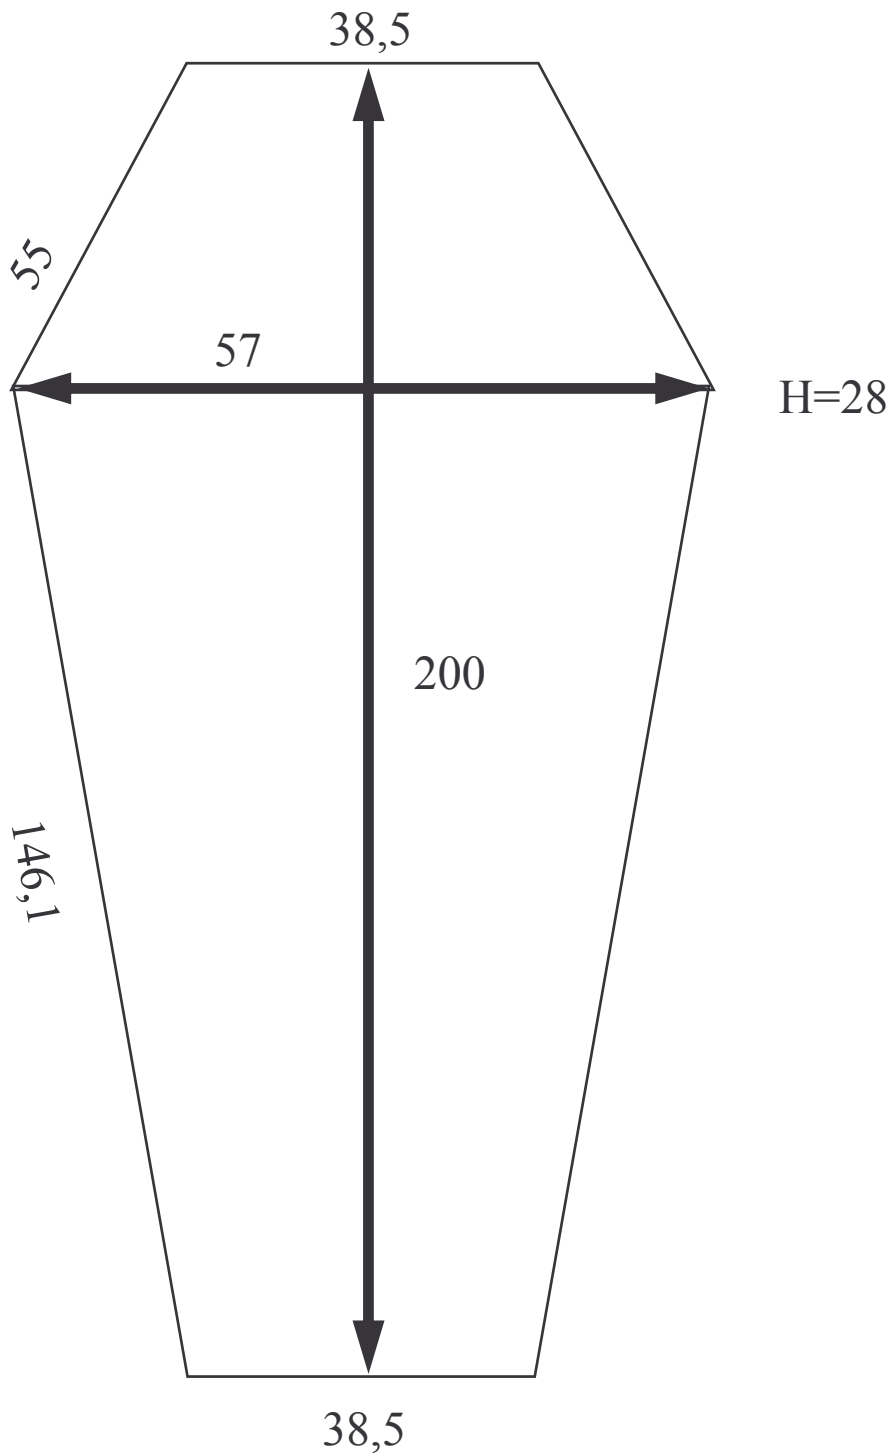

ZINCO da 200x57

MISURE INTERNE in centimetri

® Settore Ricerca & Sviluppo
INDUSTRIA DEL LEGNO
Pino Spagnoletti S.r.l.

Via Bari, 141 - 70054 GIOVINAZZO (BARI) - ITALY

Telefoni: +39.80.3943243 - 3941211 / Telefax: +39.80.3901035 / E-MAIL: info@pinospagnoletti.com
Part. I.V.A. 05886840726