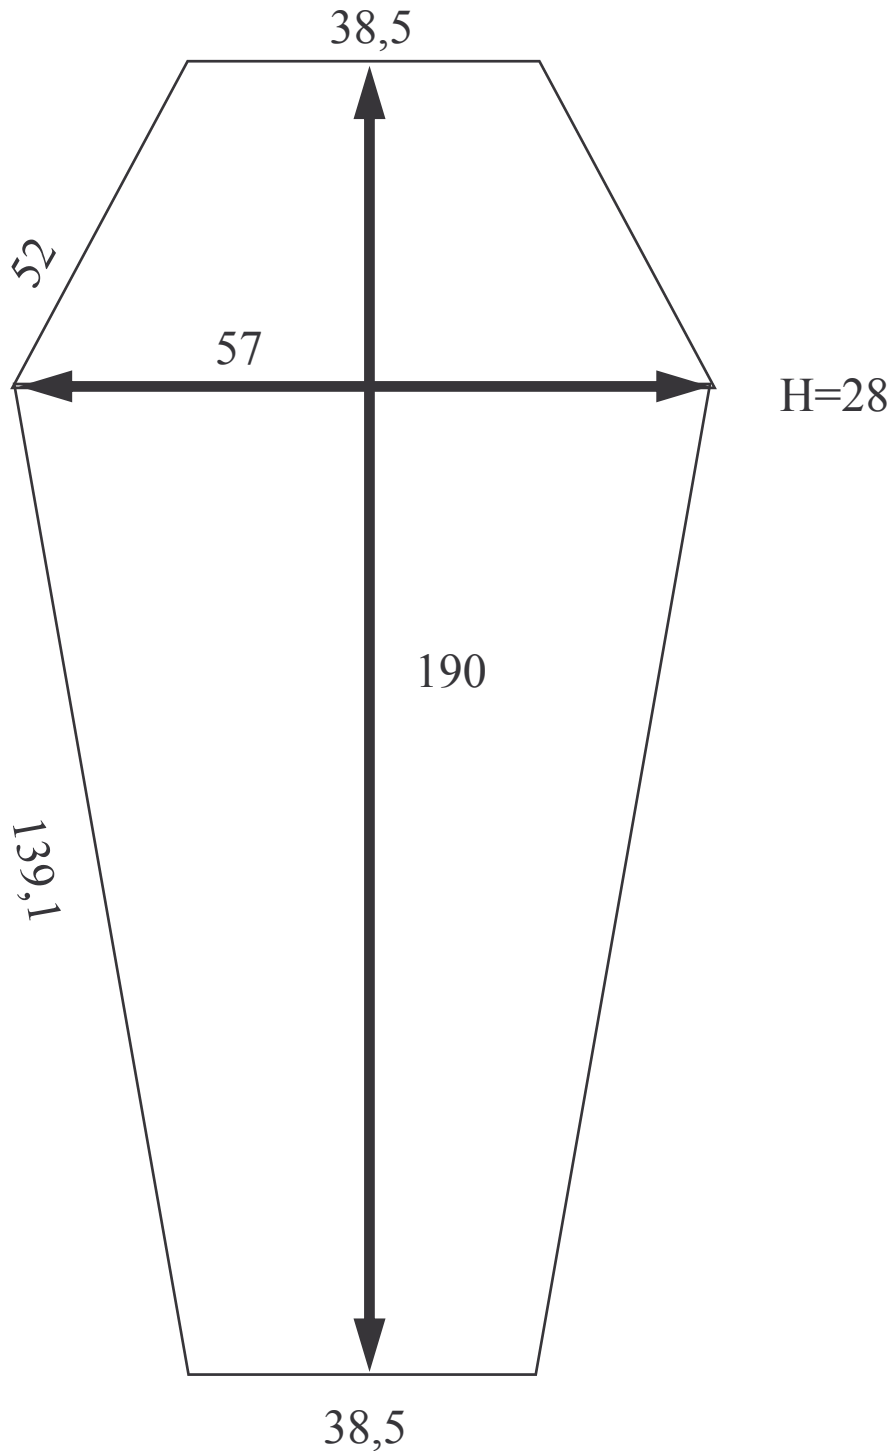

ZINCO da 190

MISURE INTERNE in centimetri

® Settore Ricerca & Sviluppo
INDUSTRIA DEL LEGNO
Pino Spagnoletti S.r.l.

Via Bari, 141 - 70054 GIOVINAZZO (BARI) - ITALY

Telefoni: +39.80.3943243 - 3941211 / Telefax: +39.80.3901035 / E-MAIL: info@pinospagnoletti.com
Part. I.V.A. 05886840726